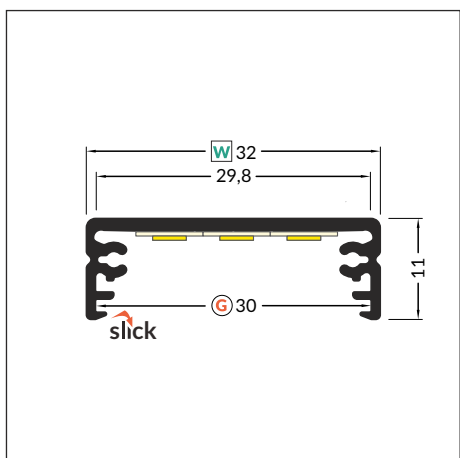

LAXUS G/W

WIDE, ALUMINIUM, SURFACE PROFILE

SZEROKI, ALUMINIOWY PROFIL NAWIERZCHNIOWY

- possibility of installing 3 8 mm LED strips
- Slick socket
- maximum LED strip width: 24 mm
- możliwość zastosowania równoległe 3 taśm 8 mm
- gniazdo z funkcją Slick
- maksymalna szerokość taśmy LED: 24 mm

SIMILAR IN THE OFFER / PODOBNE W OFERCIE

OMNI
BCD/U

DECORUS
EF/TY

VARIO 02

VARIO 01

G slide cover
klosz G wsuwany

W cone W flexible mounting plate
uchwyt W sprężysty cone

INDEX = 1 pc, length 2000 mm
INDEKS = 1 szt., długość 2000 mm

white painted
biały malowany
VR-32N-2MW

anodized
anodowany
VR-32N-2M

black anodized
czarny anodowany
VR-32N-2MB

max 24 mm

surface
nawierzchniowy

Available lengths: 2000 mm
The standard profile length tolerance is +20 mm.
Dostępne długości: 2000 mm
Standardowa tolerancja długości profili wynosi: +20 mm.

length 2000 mm
długość 2000 mm

G transparent / **G** transparentny
index = 1 pc / indeks = 1 szt.

VR-SL29T-2M

G frosted / **G** szron
index = 1 pc / indeks = 1 szt.

VR-SL29F-2M

G opal / **G** mleczny
index = 1 pc / indeks = 1 szt.