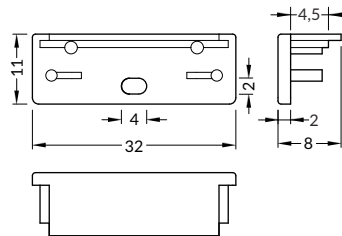

length 2000 mm
długość 2000 mm

G transparent / **G** transparentny
index = 1 pc / indeks = 1 szt.

VR-SL29T-2M

G frosted / **G** szron
index = 1 pc / indeks = 1 szt.

VR-SL29F-2M

G opal / **G** mleczny
index = 1 pc / indeks = 1 szt.

VR-SL29W-2M

The standard cover length tolerance is +20 mm.
Standardowa tolerancja długości kloszy wynosi: +20 mm

ENDINGS / ZAŚLEPKI

LAXUS ending
colours: white, silver, black
material: ABS

zaślepka LAXUS
kolory: biały, srebrny, czarny
materiał: ABS