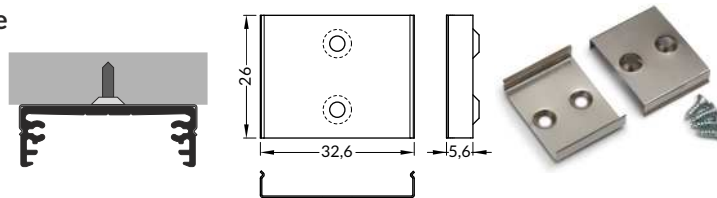

INDEX = 1 set = 2 pcs
INDEKS = 1 kpl = 2 szt.

white / biały
VR-32N-ECW

silver / srebrny
VR-32N-EC

black / czarny
VR-32N-ECB

LAXUS ending with hole
colours: white, silver, black
material: ABS

zaślepka LAXUS z otworem kolory:
biały, srebrny, czarny
materiał: ABS

white / biały
VR-32N-ECHW

silver / srebrny
VR-32N-ECH

black / czarny
VR-32N-ECHB

MOUNTINGS / MOCOWANIA

cone **W** flexible mounting plate
colour: white, inox, black
material: stainless steel

uchwyt **W** sprężysty cone
kolor: biały, inox, czarny
materiał: stal nierdzewna

INDEX = 1 set = 2 pcs
INDEKS = 1 kpl = 2 szt.

white / biały
VR-32MP5W

inox
VR-32MP5

black / czarny
VR-32MP5B

LAXUS simple holder
material: zinc coated steel

uchwyt WIDE24 prosty
materiał: stal ocynkowana

INDEX = 1 set = 2 pcs
INDEKS = 1 kpl = 2 szt.