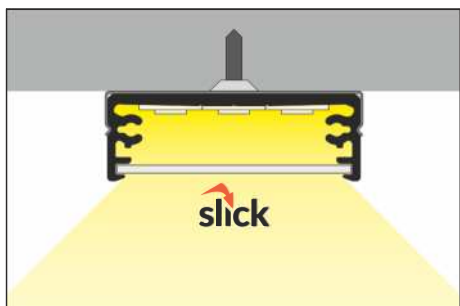

SIMILAR IN THE OFFER / PODOBNE W OFERCIE

OMNI
BCD/U

DECORUS
EF/TY

VARIO 02

VARIO 01

G slide cover
klosz G wsuwany

W cone W flexible mounting plate
uchwyt W sprężysty cone

INDEX = 1 pc, length 2000 mm
INDEKS = 1 szt., długość 2000 mm

COVERS / KLOSZE

G slide cover
colours: transparent, frosted, opal
material: PC, PP, PP

klosz **G** wsuwany
kolory: transparentny, szron, mleczny
materiał: PC, PP, PP

Note! Dimensions of the space to install LED source
Uwaga! Wymiary przestrzeni do zamontowania źródła LED