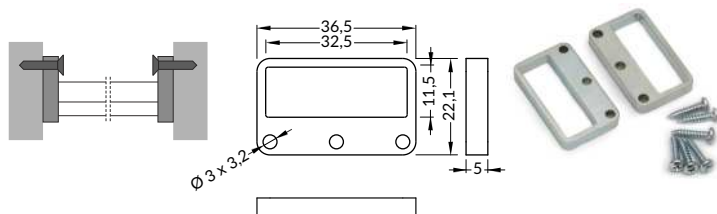

white / biały
VR-32N-ECHW

silver / srebrny
VR-32N-ECH

black / czarny
VR-32N-ECHB

MOUNTINGS / MOCOWANIA

cone **W** flexible mounting plate
colour: white, inox, black
material: stainless steel

uchwyt **W** sprężysty cone
kolor: biały, inox, czarny
materiał: stal nierdzewna

INDEX = 1 set = 2 pcs
INDEKS = 1 kpl = 2 szt.

white / biały
VR-32MP5W

inox
VR-32MP5

black / czarny
VR-32MP5B

LAXUS simple holder
material: zinc coated steel

uchwyt WIDE24 prosty
materiał: stal ocynkowana

INDEX = 1 set = 2 pcs
INDEKS = 1 kpl = 2 szt.