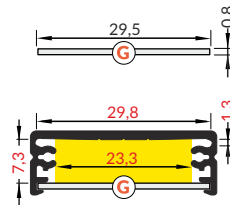

LAXUS G/W

WIDE, ALUMINIUM, SURFACE PROFILE

SZEROKI, ALUMINIOWY PROFIL NAWIERZCHNIOWY

- possibility of installing 3 8 mm LED strips
- Slick socket
- maximum LED strip width: 24 mm
- możliwość zastosowania równoległe 3 taśm 8 mm
- gniazdo z funkcją Slick
- maksymalna szerokość taśmy LED: 24 mm

SIMILAR IN THE OFFER / PODOBNE W OFERCIE

OMNI
BCD/U

DECORUS
EF/TY

VARIO 02

VARIO 01

G slide cover
klosz G wsuwany

W cone W flexible mounting plate
uchwyt W sprężysty cone

INDEX = 1 pc, length 2000 mm
INDEKS = 1 szt., długość 2000 mm

white painted
biały malowany
VR-32N-2MW

anodized
anodowany
VR-32N-2M

black anodized
czarny anodowany
VR-32N-2MB

max 24 mm

surface
nawierzchniowy

Available lengths: 2000 mm
The standard profile length tolerance is +20 mm.
Dostępne długości: 2000 mm
Standardowa tolerancja długości profili wynosi: +20 mm.

length 2000 mm
długość 2000 mm

G transparent / **G** transparentny
index = 1 pc / indeks = 1 szt.

VR-SL29T-2M

G frosted / **G** szron
index = 1 pc / indeks = 1 szt.

VR-SL29F-2M

G opal / **G** mleczny
index = 1 pc / indeks = 1 szt.