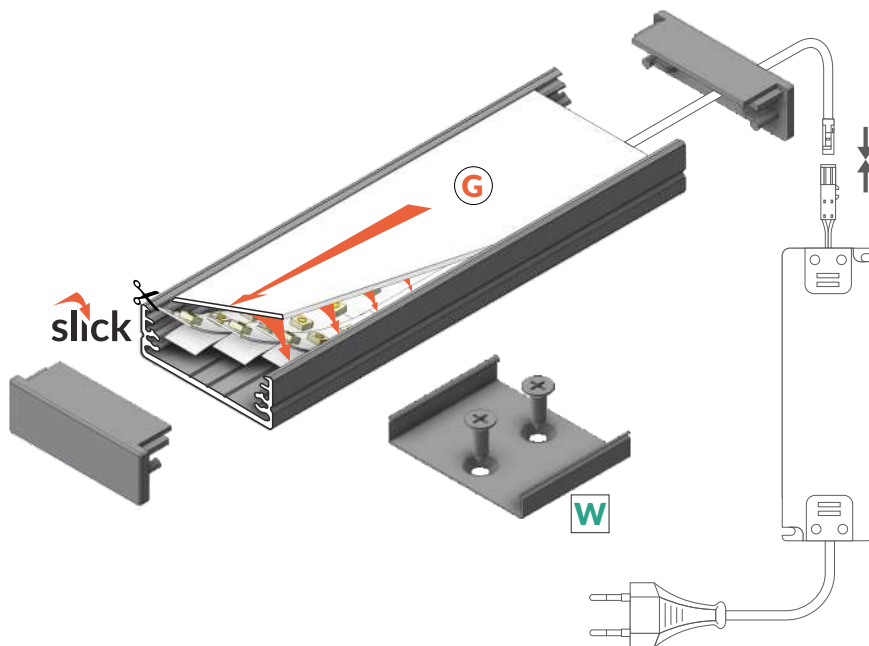

LAXUS G/W

WIDE, ALUMINIUM, SURFACE PROFILE

SZEROKI, ALUMINIOWY PROFIL NAWIERZCHNIOWY

- possibility of installing 3 8 mm LED strips
- Slick socket
- maximum LED strip width: 24 mm
- możliwość zastosowania równoległe 3 taśm 8 mm
- gniazdo z funkcją Slick
- maksymalna szerokość taśmy LED: 24 mm

SIMILAR IN THE OFFER / PODOBNE W OFERCIE

OMNI
BCD/U

DECORUS
EF/TY

VARIO 02

VARIO 01

G slide cover
klosz G wsuwany

W cone W flexible mounting plate
uchwyt W sprężysty cone

INDEX = 1 pc, length 2000 mm
INDEKS = 1 szt., długość 2000 mm

COVERS / KLOSZE

G slide cover
colours: transparent, frosted, opal
material: PC, PP, PP

klosz **G** wsuwany
kolory: transparentny, szron, mleczny
materiał: PC, PP, PP

Note! Dimensions of the space to install LED source
Uwaga! Wymiary przestrzeni do zamontowania źródła LED

length 2000 mm
długość 2000 mm

G transparent / **G** transparentny
index = 1 pc / indeks = 1 szt.

VR-SL29T-2M

G frosted / **G** szron
index = 1 pc / indeks = 1 szt.

VR-SL29F-2M

G opal / **G** mleczny
index = 1 pc / indeks = 1 szt.